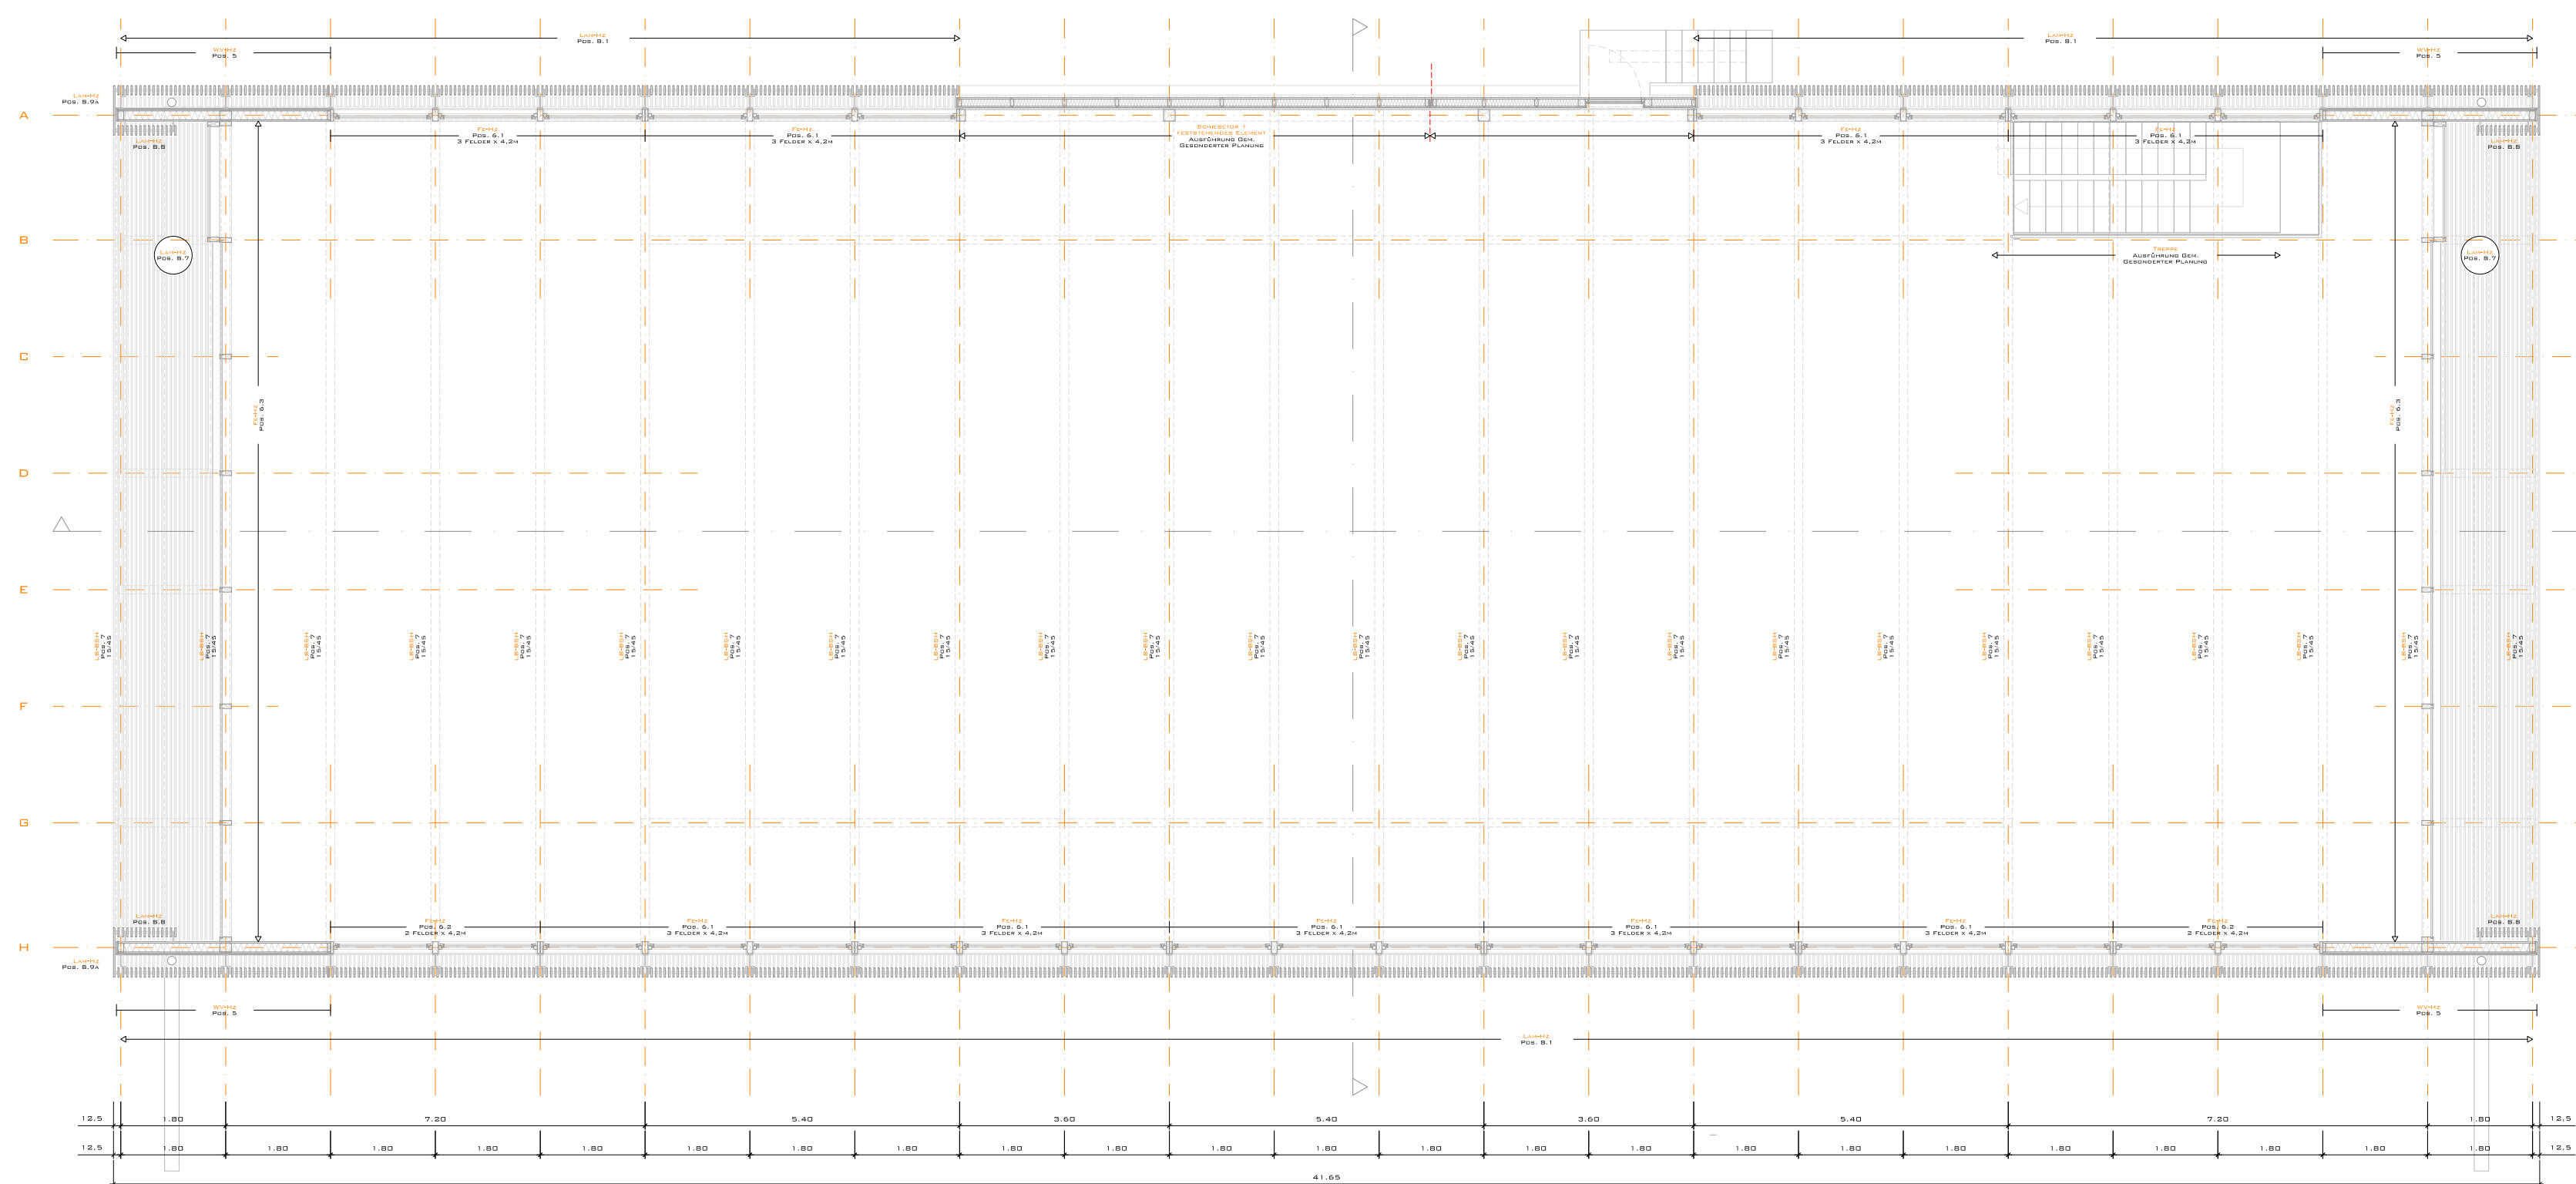

**GRUNDRISS
 OBERES GESCHOSS
 M. 1:50**

**ANSICHT OST
 (HOFSEITE)
 M. 1:50**

**ELEMENTIERTES
 BAUEN**

BETRIEBSGEBÄUDE

FA. SIRCH IN BÖHEN

VERONIKA ERLEBACH 1686500

JAN UMBHAU 1338203

SOSE2007