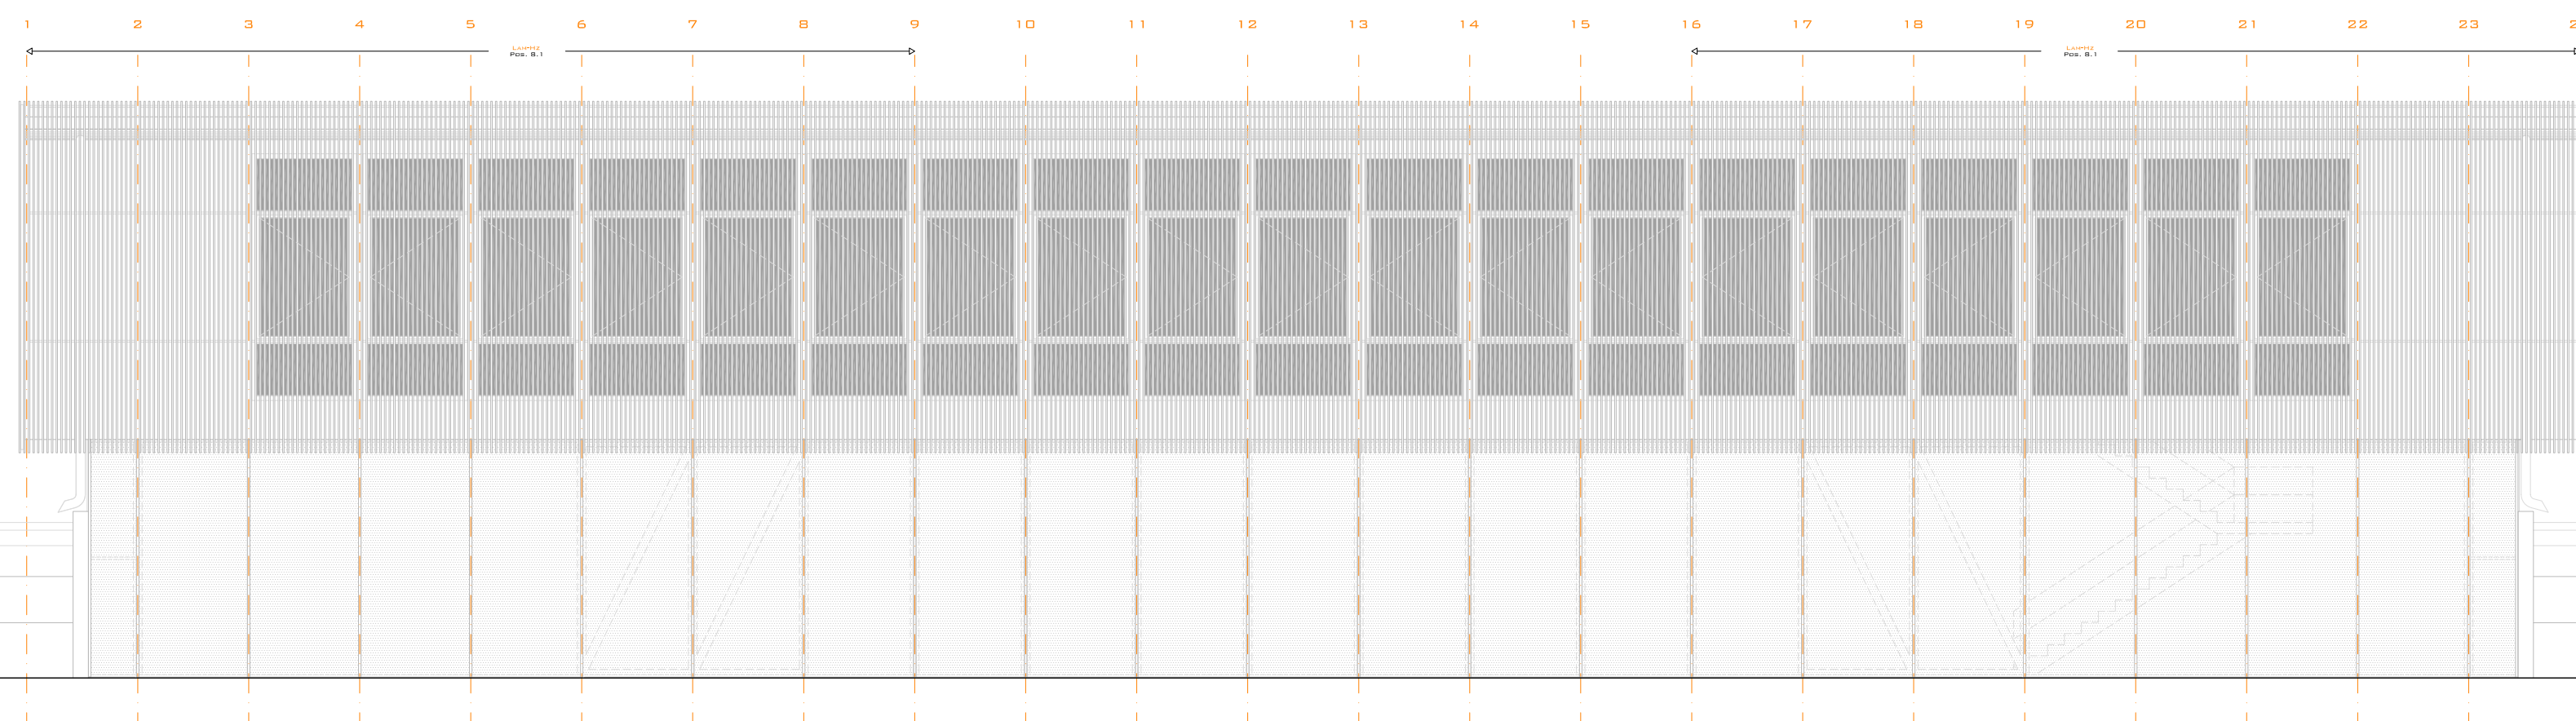

**GRUNDRISS
 OBERES GESCHOSS
 M. 1:50**

**ANSICHT OST
 (HOFSEITE)
 M. 1:50**

**ELEMENTIERTES
 BAUEN**

BETRIEBSGEBÄUDE

FA. SIRCH IN BÖHEN

VERONIKA ERLEBACH 1686500

JAN UMBHAU 1338203

SOSE2007